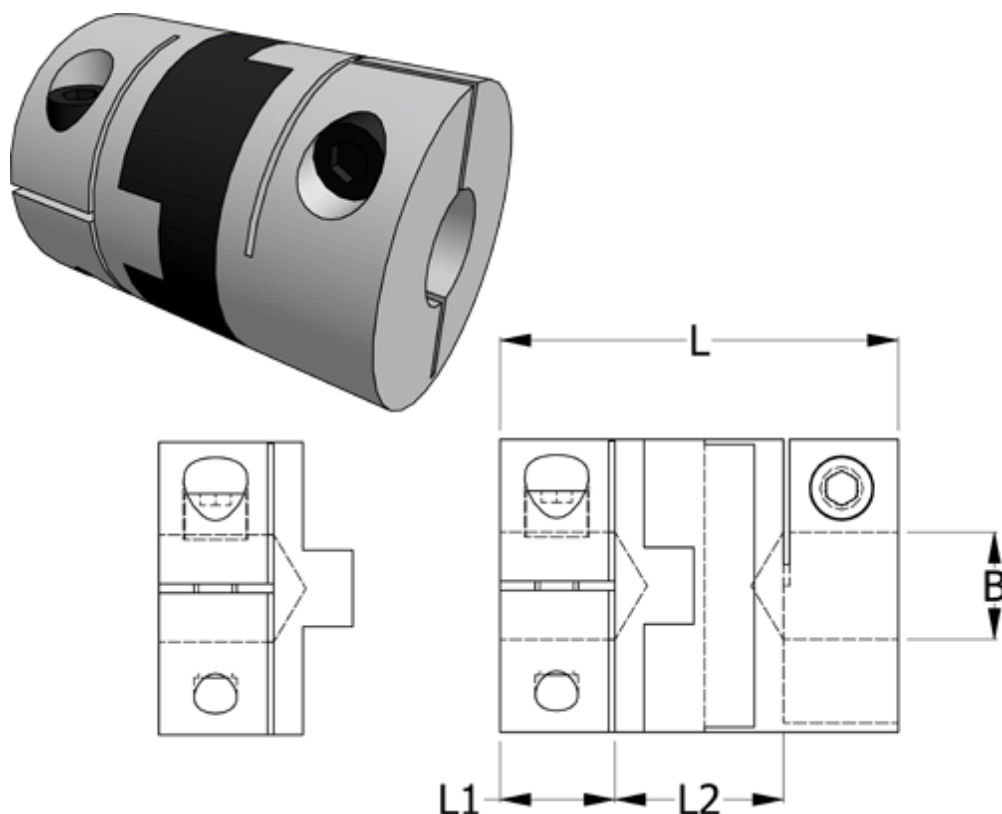

Varenummer: 33212343340
Beskrivelse: Oldham koblingsnav 234.33.40 ALU
med klemnav, boring 15 mm

Mål

B1 = 15
D = 33.3
L = 48
L1 = 13
L2 = 16

Moment
(Nm) = 9

Note: = Overnævnte varenr. er kun for et koblingsnav. Der går 2 koblingsnav og 1 element til 1 komplet kobling

Skrue = M4